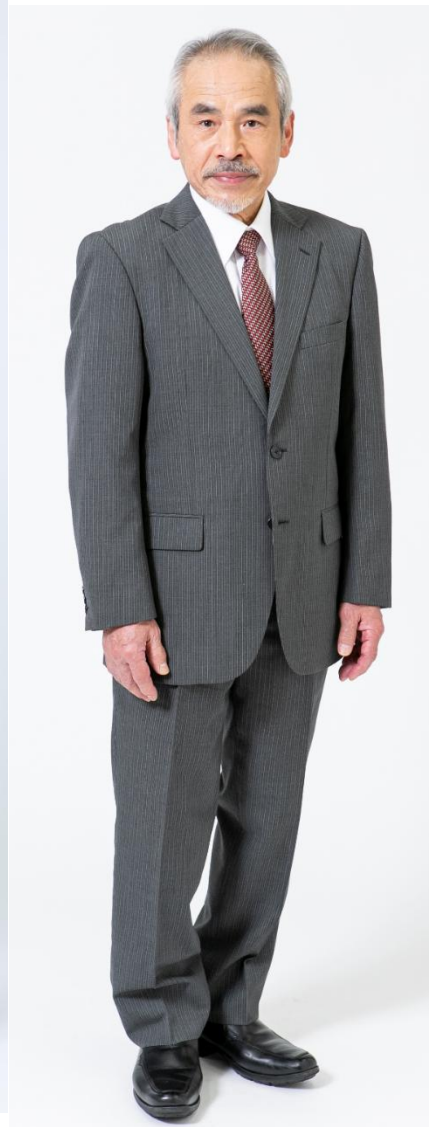

あいかんぱい

初台 office/151-0071 渋谷区本町 1-2-2 榎本ビル 301 TEL03-3373-7319 FAX03-3373-7329

(有)あいかんぱい/183-0034 府中市住吉町 2-30-31-1-205 <http://www.aicomai.com/>

担当 相原/携帯090-1709-4693